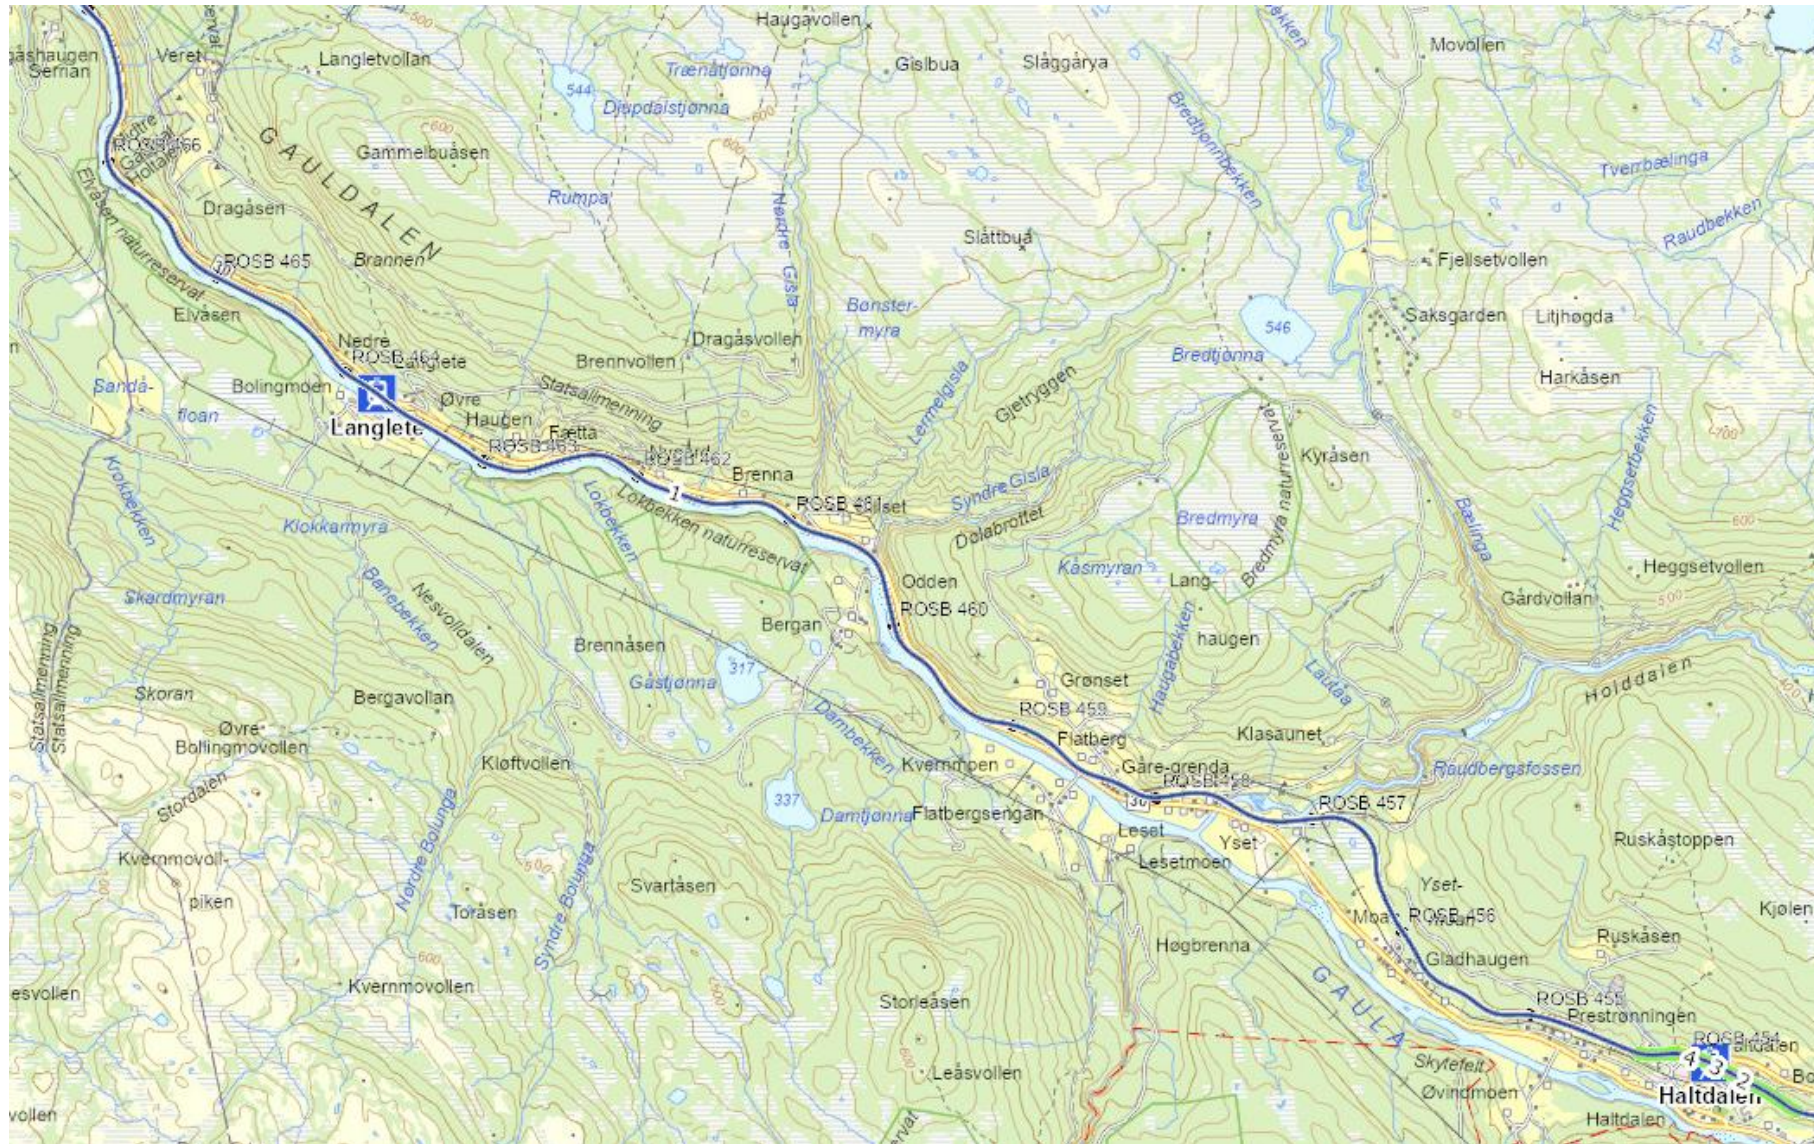

Holtålen kommune - RB Km 422 - 466

Beredskapsvakt Linjen Røros (Tynset) – (Støren)

481 78 861

RB Km 454 – 466 (Kilometrering er merket med f.eks ROSB 460 på Rørosbanen)

RB Km 442 – 454

RB Km 432 – 442

RB Km 422 – 432