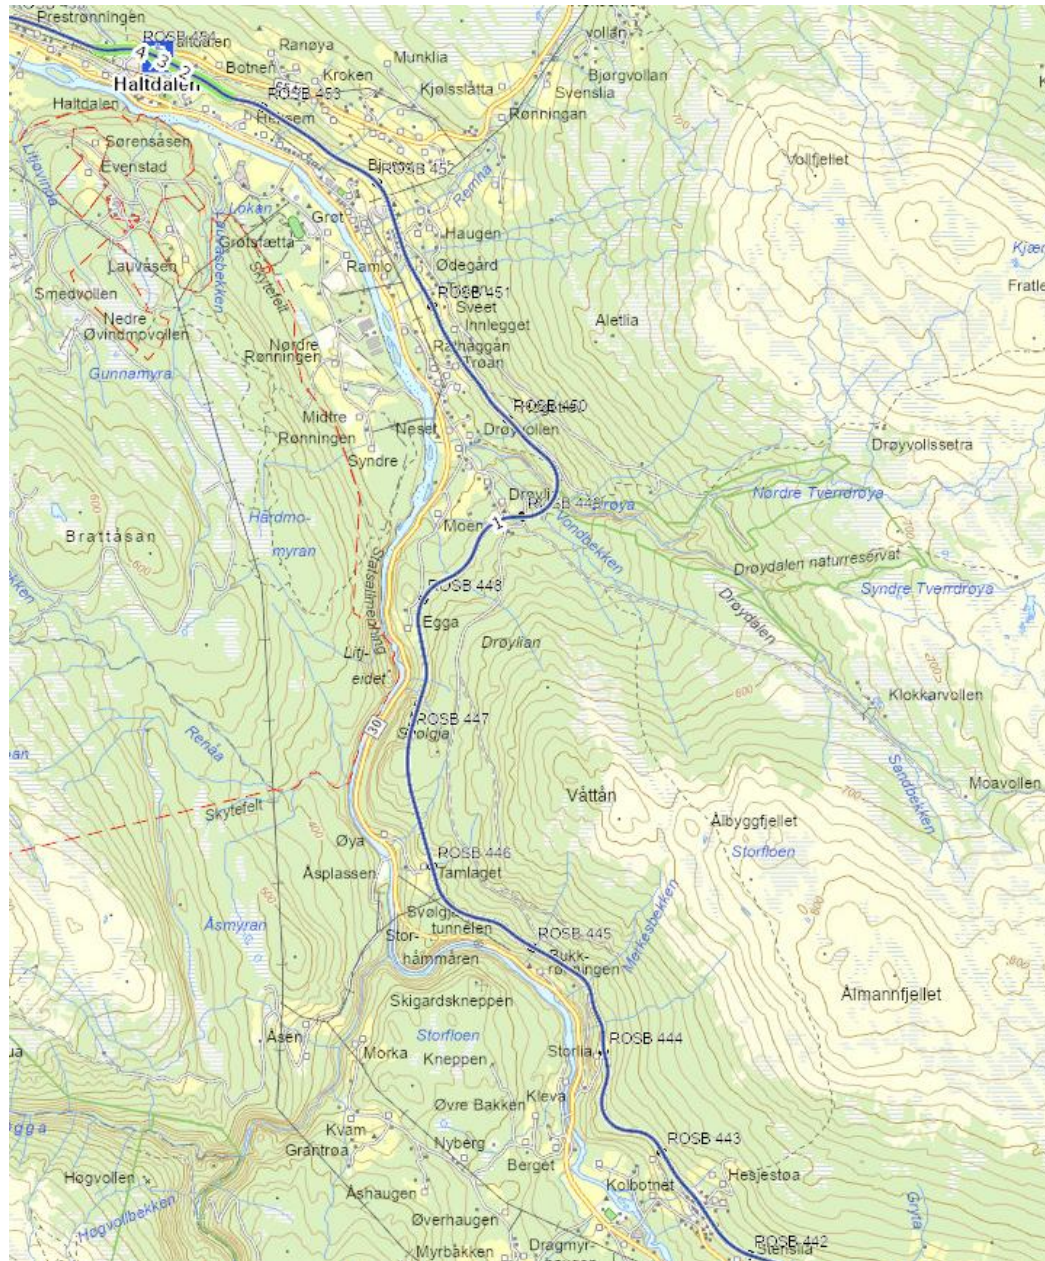

Holtålen kommune - RB Km 422 - 466

Beredskapsvakt Linjen Røros (Tynset) – (Støren)

481 78 861

RB Km 454 – 466 (Kilometrering er merket med f.eks ROSB 460 på Rørosbanen)

RB Km 442 – 454

RB Km 432 – 442

RB Km 422 – 432