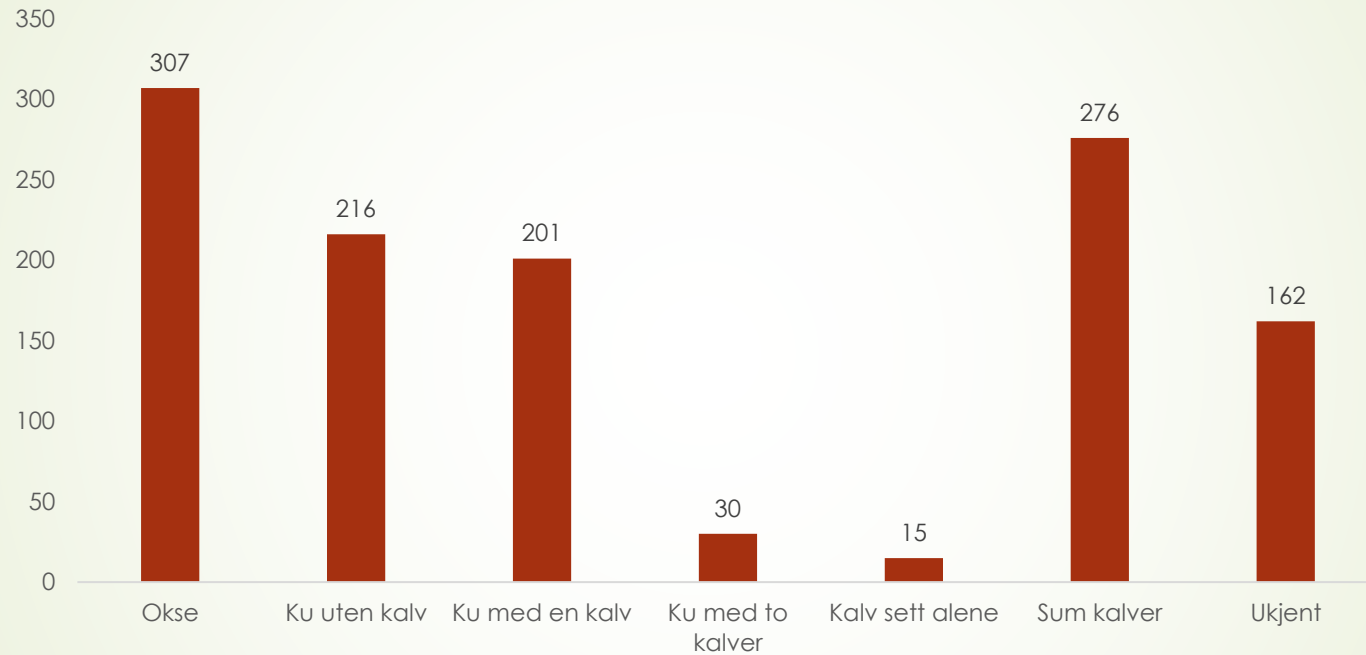

Jakt på hjortevilt i Holtålen kommune - 2020

Sammenstilling av jaktdata

Hovedtall:

Sett elg hele kommunen

Sum sette elg	1192
Antall jegerdager	1900
Antall jaktfelt	23

Indeks bestandstetthet

Jaktår	Felt per jegerdag	Antall jegerdager
2015	0,03	2097
2016	0,04	1712
2017	0,05	1759
2018	0,05	1637
2019	0,05	1591
2020	0,04	1900

Fra og med høsten 2018 ble det nye instruksjer på rapportering av sette elg. Les mer om dette på: <https://www.hjortevilt.no/endringer-i-rapportering-av-sett-elg-og-sett-hjort/> . Felte elg pr jegerdag skal også benyttes som en indeks for bestandstetthet i en periode. Samlet ser vi at bestanden er relativt uendret.