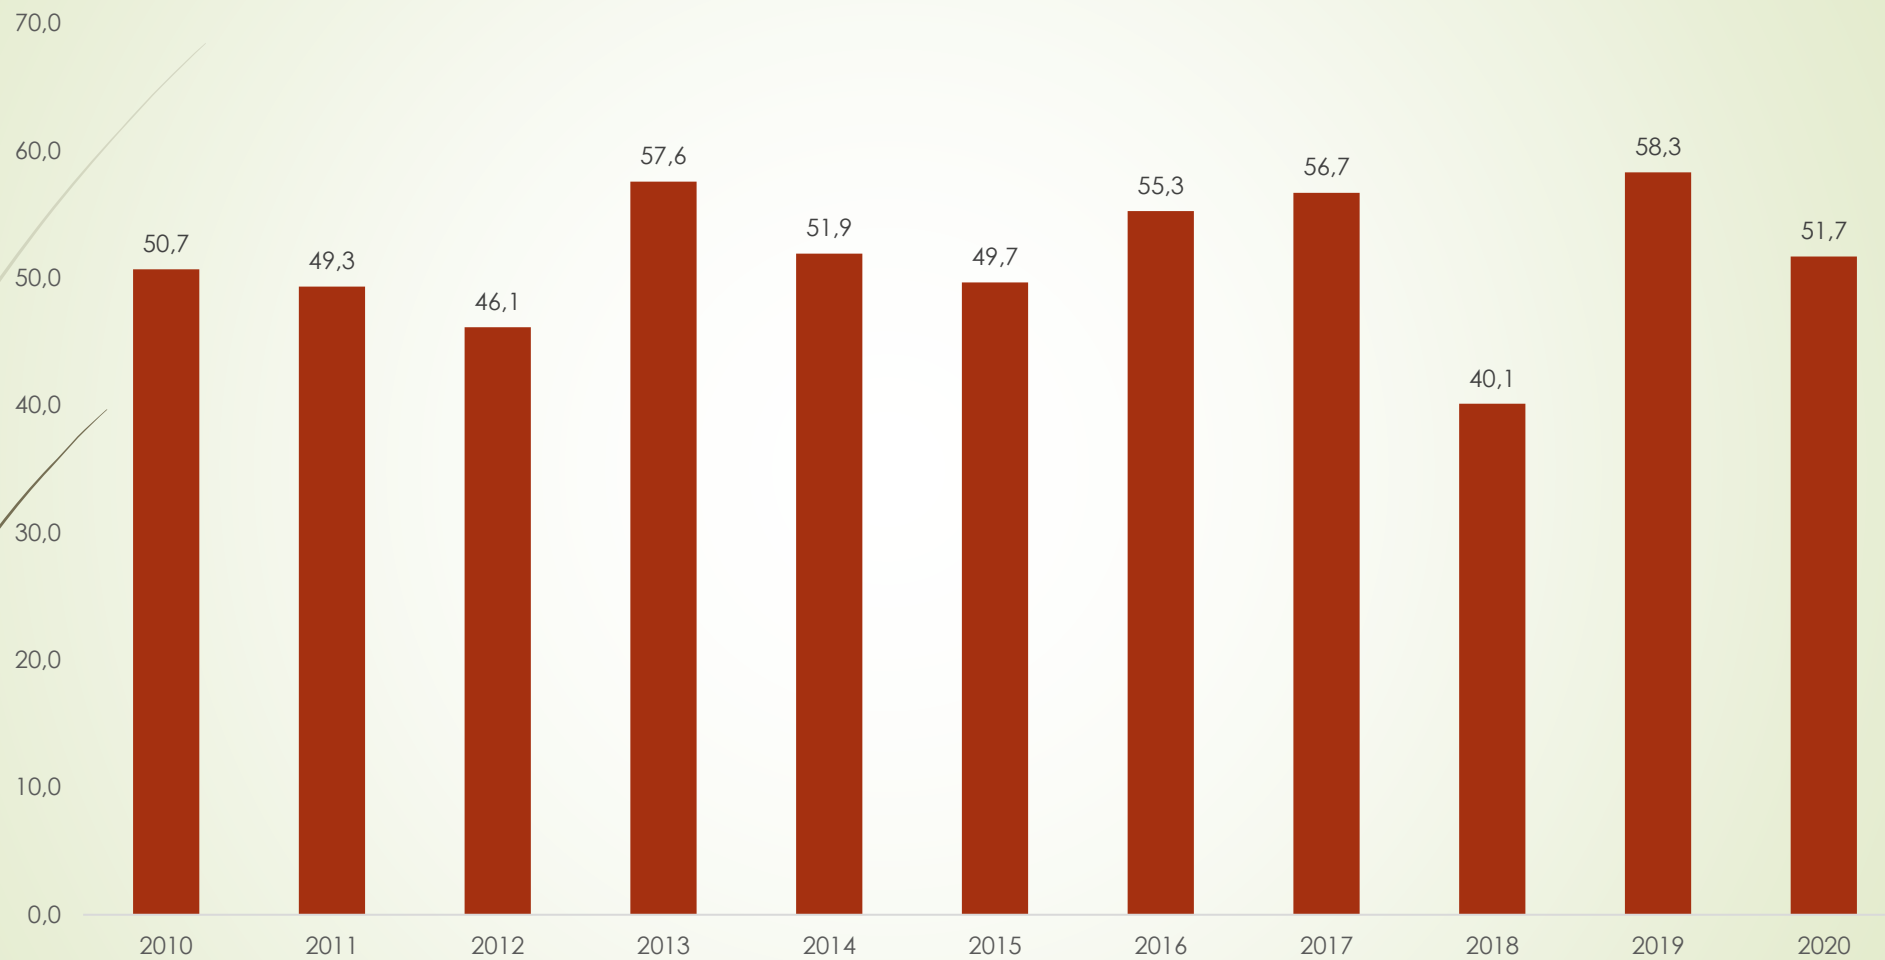

Felte elg hele kommunen

Antall felte: 83

Sett ku per okse

Sett kalv per ku

Sett kalv per kalvku

Andel kyr med kalv av alle kyr

Snittvekt kalv

Jaktår	Andel vekter av skutte dyr - %
2018	51
2019	75
2020	97