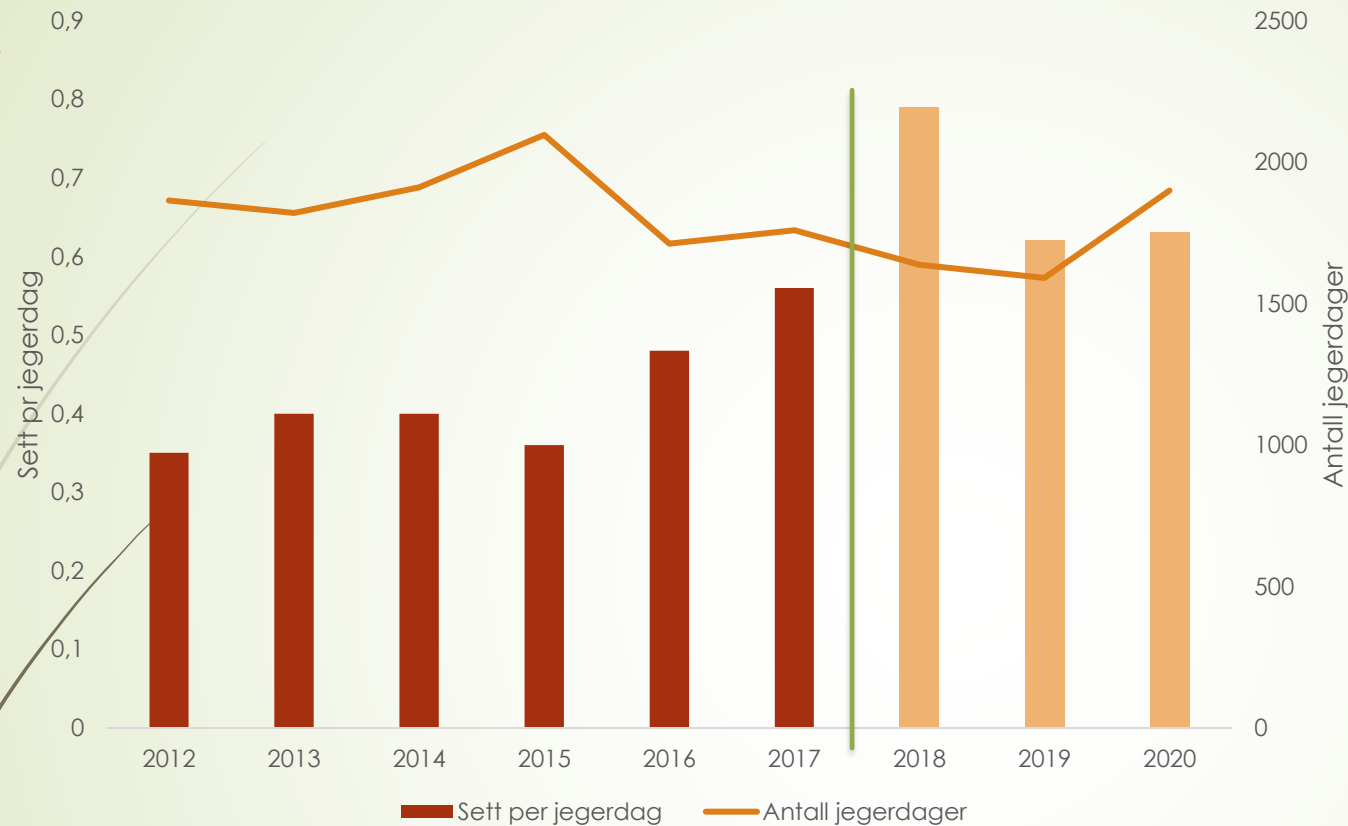

Jakt på hjortevilt i Holtålen kommune - 2020

Sammenstilling av jaktdata

Hovedtall:

Sett elg hele kommunen

Sum sette elg	1192
Antall jegerdager	1900
Antall jaktfelt	23

Indeks bestandstetthet

Jaktår	Felt per jegerdag	Antall jegerdager
2015	0,03	2097
2016	0,04	1712
2017	0,05	1759
2018	0,05	1637
2019	0,05	1591
2020	0,04	1900

Fra og med høsten 2018 ble det nye instruksjer på rapportering av sette elg. Les mer om dette på: <https://www.hjortevilt.no/endringer-i-rapportering-av-sett-elg-og-sett-hjort/> . Felte elg pr jegerdag skal også benyttes som en indeks for bestandstetthet i en periode. Samlet ser vi at bestanden er relativt uendret.