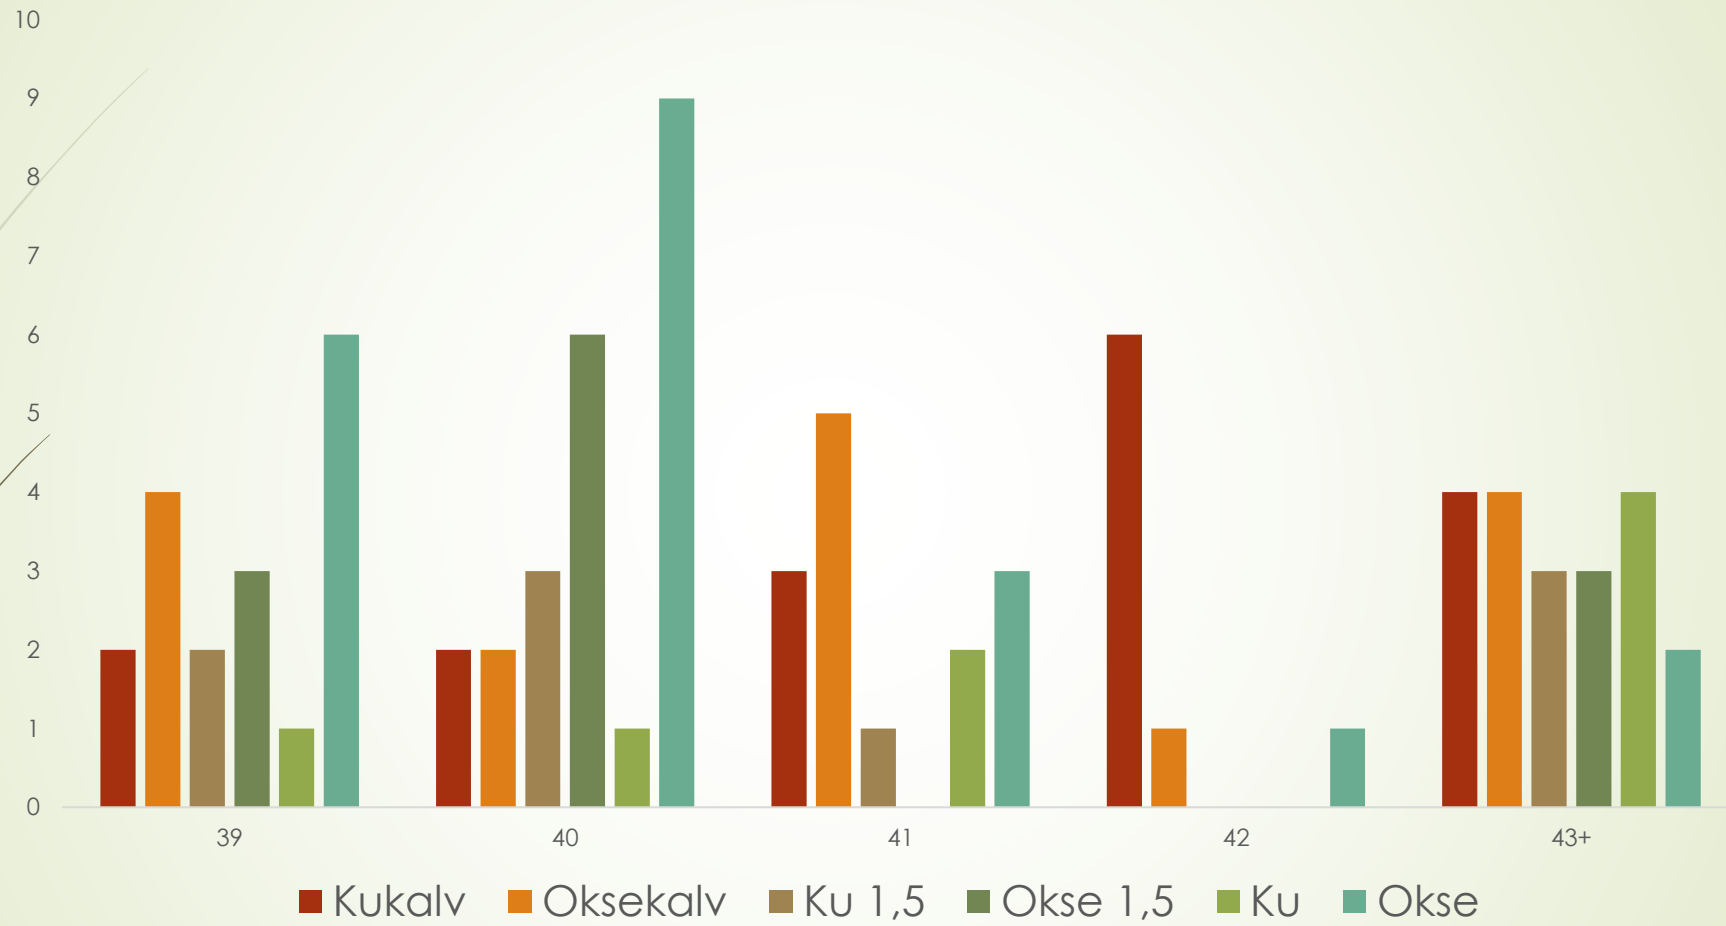

Vekter før 2018 mangler på alle ungdyr. I 2020 er det 100 % vektrapportering

Snittvekt voksne

Skutte	Andel vektor av skutte dyr - %
2018	61
2019	79
2020	93

Vektor før 2018 mangler på alle voksne dyr.

Antall skutte etter uke

Holtålen hjortevalg:

Sette hjort									
Jaktår	Spissbukk	Bukk	Kolle	Kalv	Ukjent	Sum sette hjort	Antall jegerdager	Antall jaktfelt	
2018	5	2	8	1	0	16	27	1	
2019	0	0	0	0	0	0	0	0	0
2020	6	8	18	8	1	41	110	1	