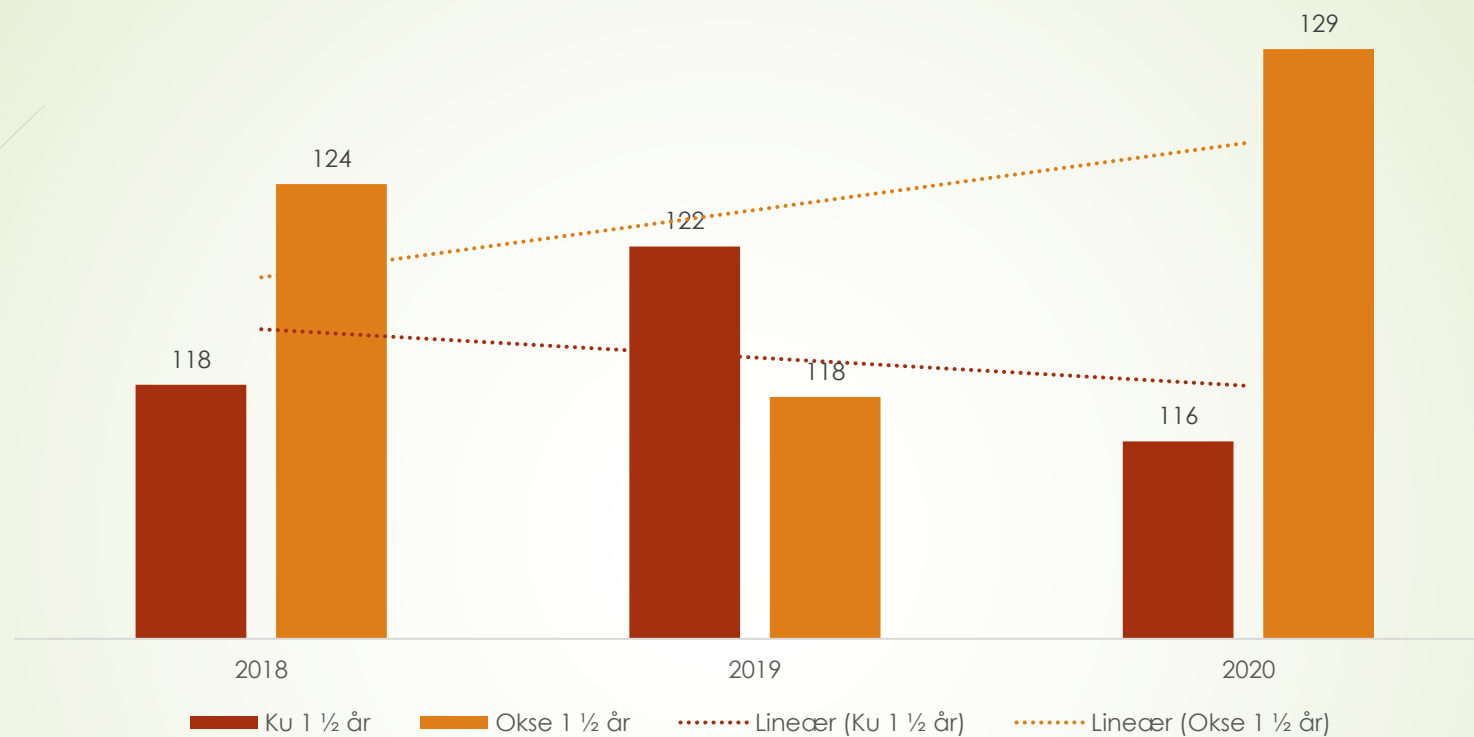

Fra og med høsten 2018 ble det nye instruksjer på rapportering av sette elg. Les mer om dette på: <https://www.hjortevilt.no/endringer-i-rapportering-av-sett-elg-og-sett-hjort/> . Felte elg pr jegerdag skal også benyttes som en indeks for bestandstetthet i en periode. Samlet ser vi at bestanden er relativt uendret.

Felte elg hele kommunen

Antall felte: 83

Sett ku per okse

Sett kalv per ku

Sett kalv per kalvku

Andel kyr med kalv av alle kyr

Snittvekt kalv

Jaktår	Andel vekter av skutte dyr - %
2018	51
2019	75
2020	97

Det mangler vektdata på alle dyr før 2018. Vi ser også at i 2018 mangler halvparten av vektene på kalv. Dette ser man at kan gi et svært utslag på snittvekten.

Snittvekt ungdyr

Jaktår	Andel vekter av skutte dyr - %
2018	79
2019	83
2020	100

Vekter før 2018 mangler på alle ungdyr. I 2020 er det 100 % vektrapportering

Snittvekt voksne

Skutte	Andel vektor av skutte dyr - %
2018	61
2019	79
2020	93

Vektor før 2018 mangler på alle voksne dyr.

Antall skutte etter uke