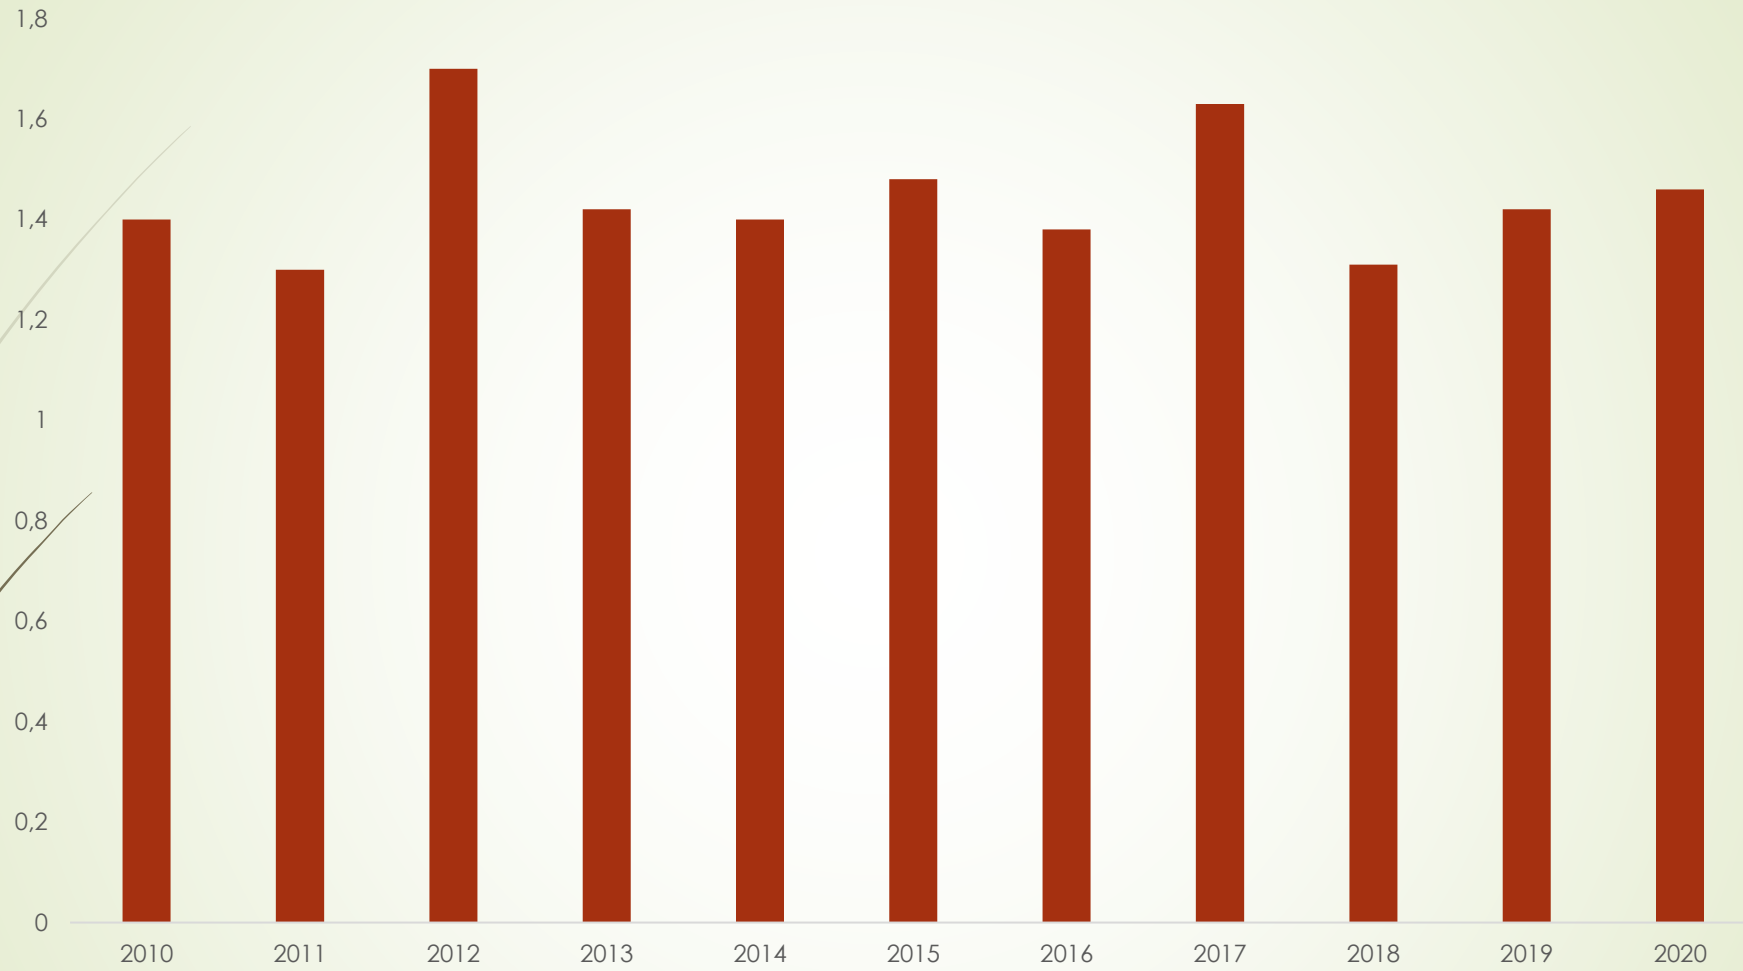

Sett ku per okse