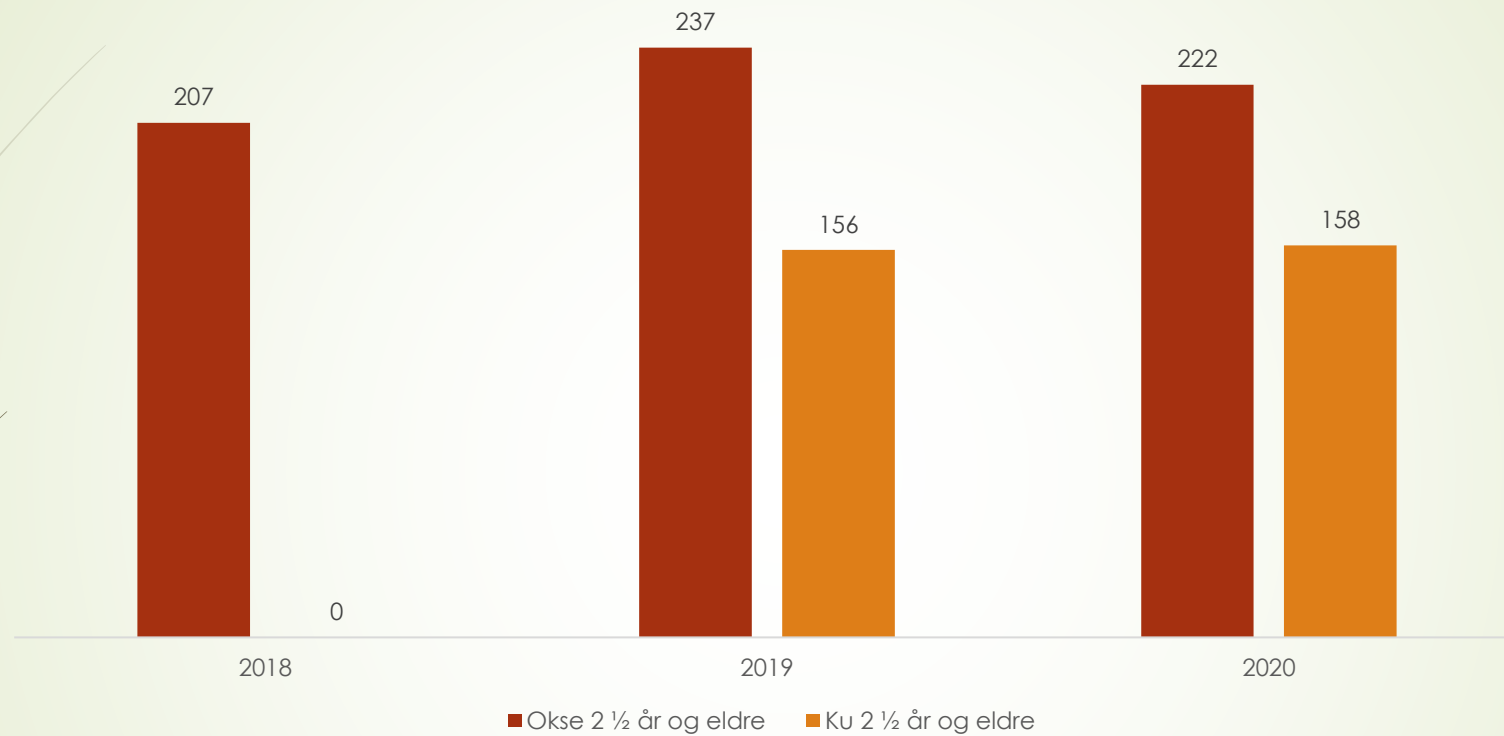

Det mangler vektdata på alle dyr før 2018. Vi ser også at i 2018 mangler halvparten av vektene på kalv. Dette ser man at kan gi et svært utslag på snittvekten.

Snittvekt ungdyr

Jaktår	Andel vekter av skutte dyr - %
2018	79
2019	83
2020	100

Vekter før 2018 mangler på alle ungdyr. I 2020 er det 100 % vektrapportering

Snittvekt voksne

Skutte	Andel vektor av skutte dyr - %
2018	61
2019	79
2020	93

Vektor før 2018 mangler på alle voksne dyr.

Antall skutte etter uke