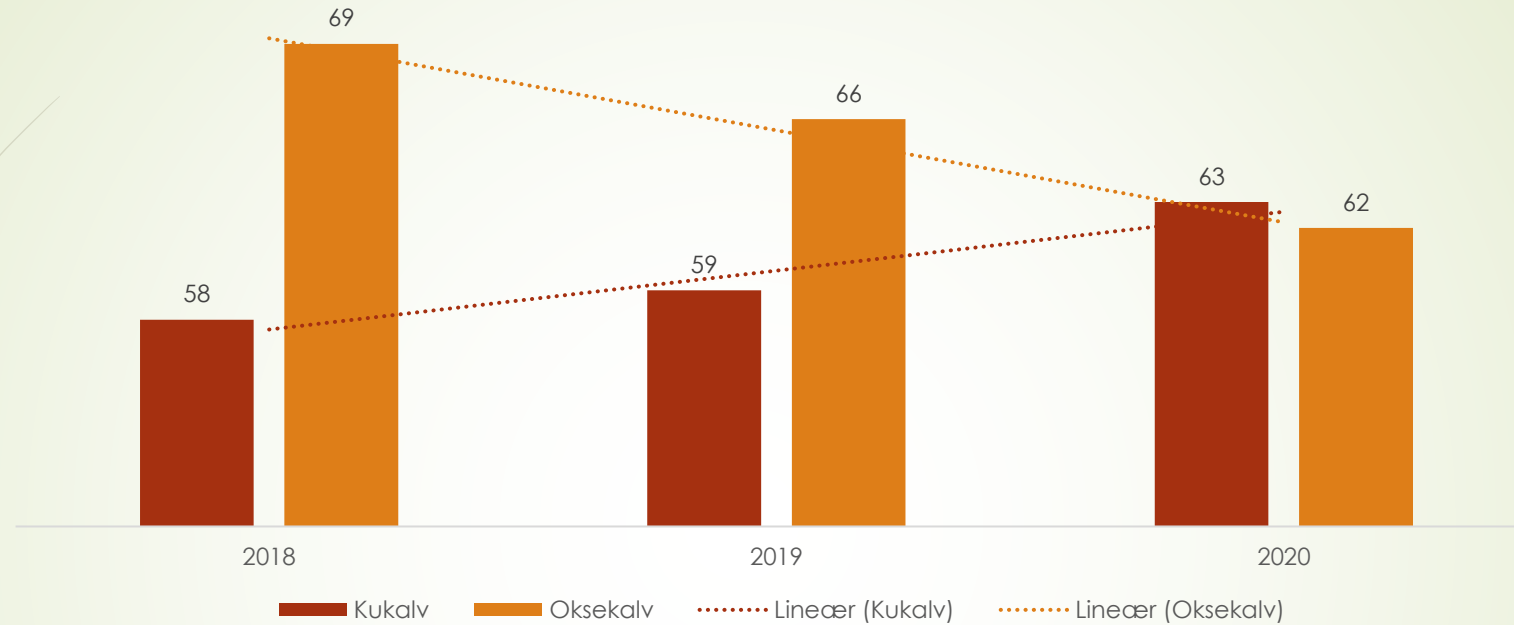

Fra og med høsten 2018 ble det nye instruksjer på rapportering av sette elg. Les mer om dette på: <https://www.hjortevilt.no/endringer-i-rapportering-av-sett-elg-og-sett-hjort/> . Felte elg pr jegerdag skal også benyttes som en indeks for bestandstetthet i en periode. Samlet ser vi at bestanden er relativt uendret.

Felte elg hele kommunen

Antall felte: 83

Sett ku per okse

Sett kalv per ku

Sett kalv per kalvku

Andel kyr med kalv av alle kyr

Snittvekt kalv

Jaktår	Andel vekter av skutte dyr - %
2018	51
2019	75
2020	97