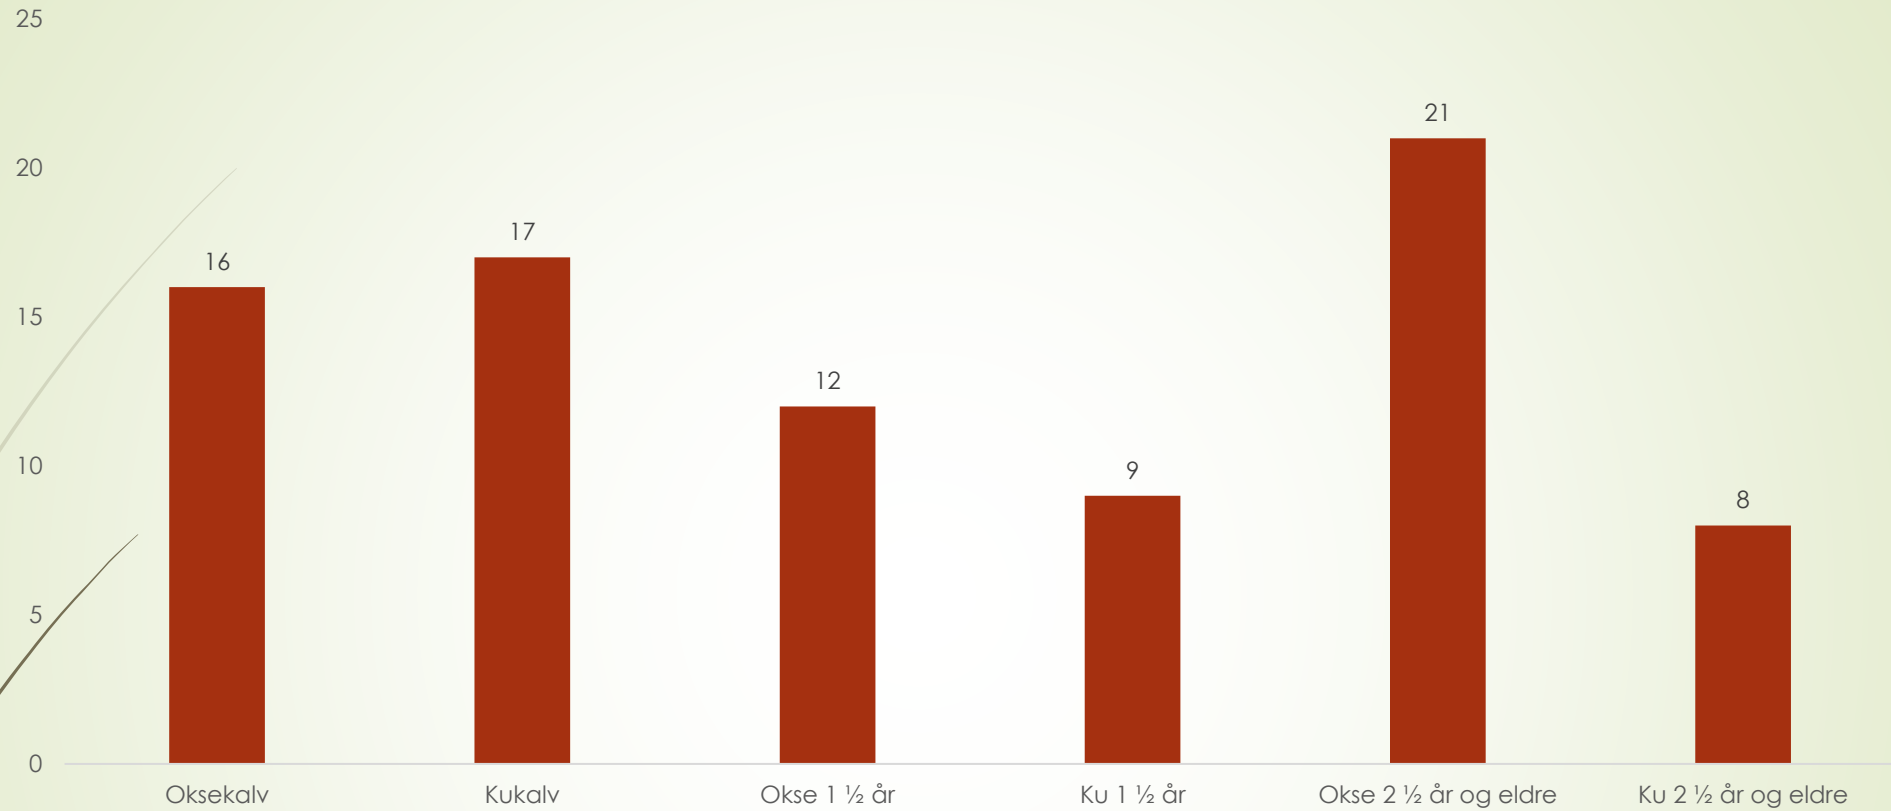

Felte elg hele kommunen

Antall felte: 83