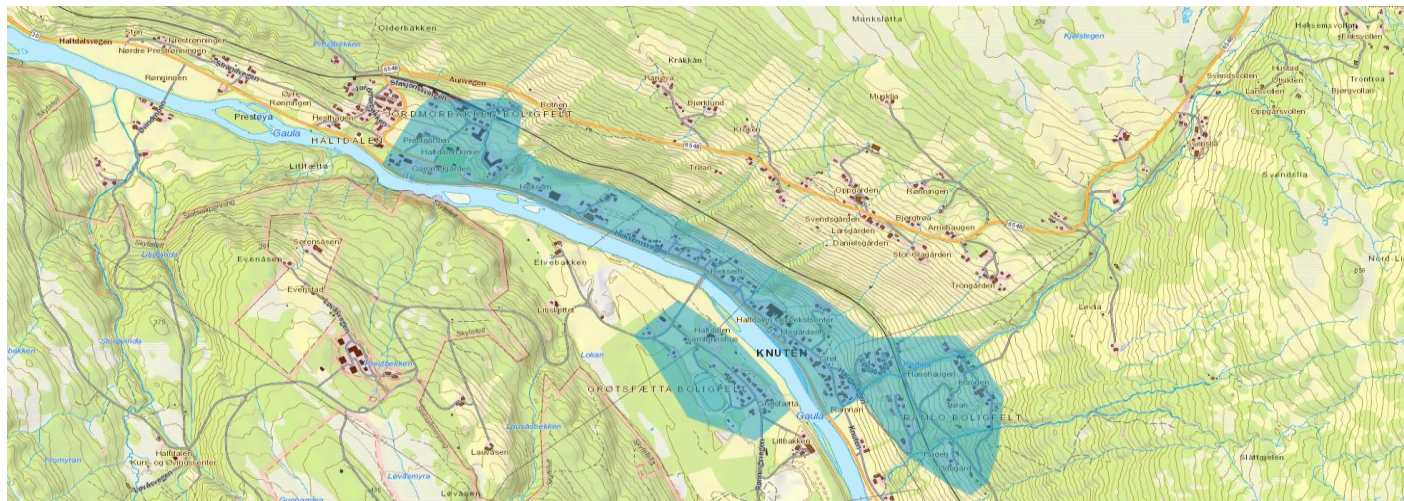

HOLTÅLEN KOMMUNE

Husstander og bedrifter som ønsker å bestille kan kontakte NTE slik:
 Geir Hellan – tlf 910 00 390 / epost geir.hellan@nte.no

FIBER TIL OMRÅDET HALTDALEN

Området ligger i Holtålen kommune. Utbyggingen gjennomføres i området som vist på kart. Området består hovedsakelig av private husstander, samt noen gårdsbruk og en del næringsvirksomhet. Dagens bredbåndstilbud i området er eldre kobberkabler som blir avviklet i løpet av kort tid.